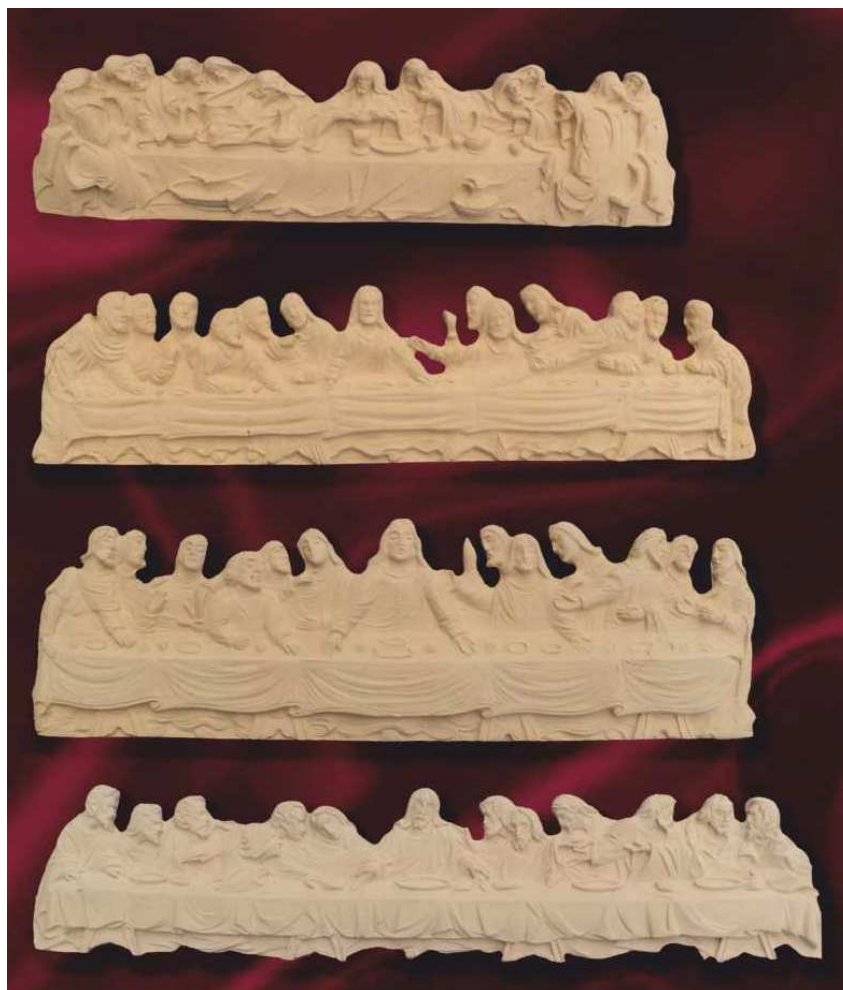

OFERTA NA OZDOBY TRUMIENNE ŚCIER DRZEWNY:

NAROŻNIKI:

NR 833
26 x 6 cm

NR 834
24 x 7 cm

NR 832
20 x 5 cm

NR 810
16,5 x 12 cm

NR 835
16 x 15 cm

WIECZERZE:

NR 861
13 x 47 cm

NR 859
14,5 x 60 cm

NR 860
18 x 60 cm

NR 852
15 x 69 cm

ORNAMENTY:

NR 807
6 x 44 cm

NR 809
3,5 x 43 cm

NR 828
7,5 x 40 cm

NR 803
8 x 36,5 cm

NR 808
6,5 x 34 cm

NR 823
6,5 x 33 cm

NR 801
1,9 x 28 cm

NR 840
23 x 6 cm

ORNAMENTY:

NR 854
8 x 82 cm

NR 855
11 x 80 cm